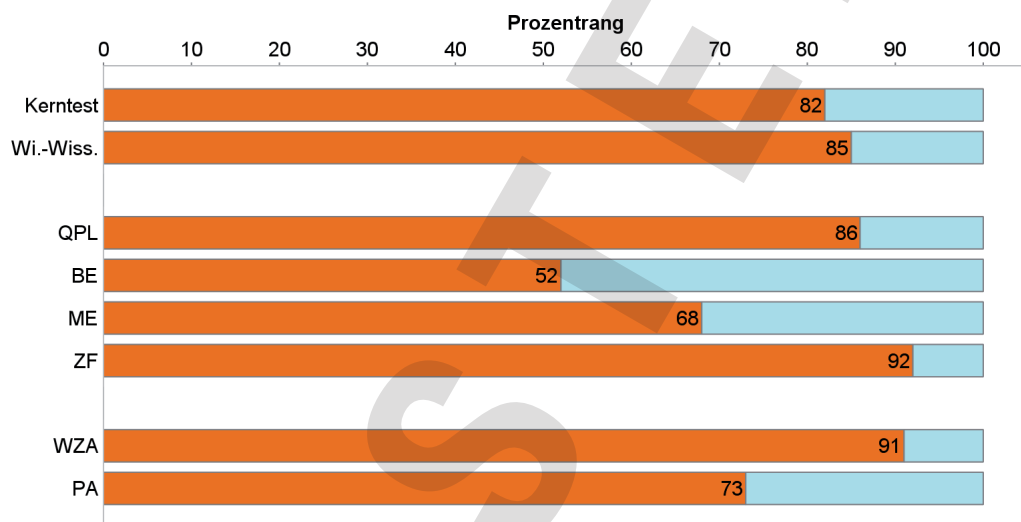

TestAS-Ergebnisse im Detail:

Aufgabengruppe / Testmodul	Prozentrang	Standardwert
Quantitative Probleme lösen (QPL)	86	109
Beziehungen erschließen (BE)	52	100
Muster erkennen (ME)	68	103
Zahlenreihen fortsetzen (ZF)	92	114
Kerntest	82	109
Wirtschaftliche Zusammenhänge analysieren (WZA)	91	113
Prozesse analysieren (PA)	73	105
Wirtschaftswissenschaften (Wi.-Wiss.)	85	111

Prozentränge