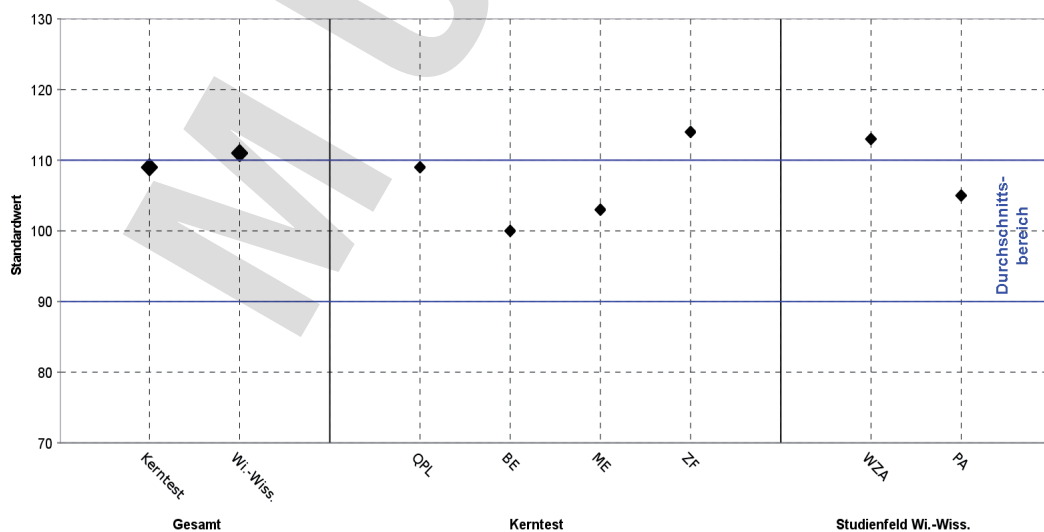

Standardwerte

Informationen zum TestAS-Zertifikat, Erläuterungen und Interpretationshilfen finden Sie unter:
<http://www.testas.de/information/zertifikat.html>